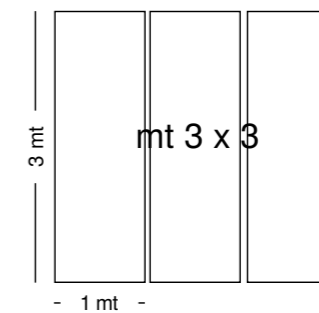

Z30361

PALMA decorative panels

Z30362

Z30363