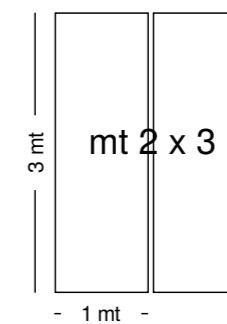

RAGGI LEVRIERO

RAGGI CORNICE