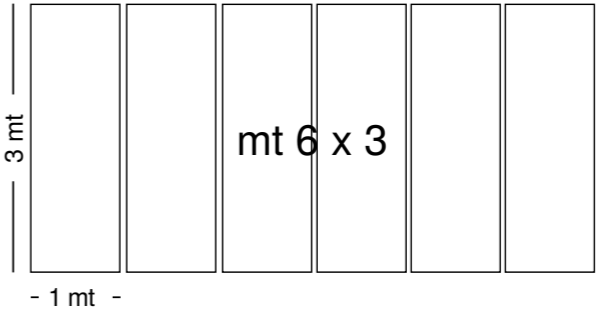

NINFEE decorative panels