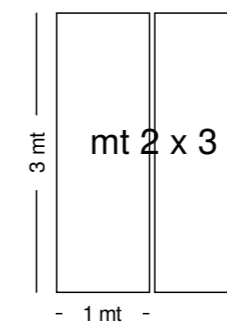

LEVRIERO decorative panels