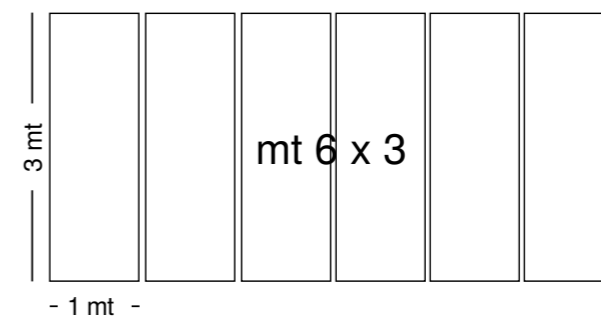

IBIS decorative panels