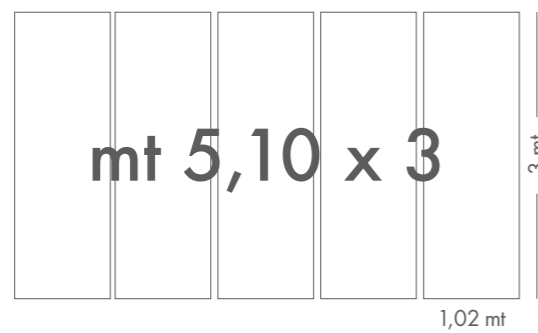

Mimesi

Z15561

Z15562

Z15563